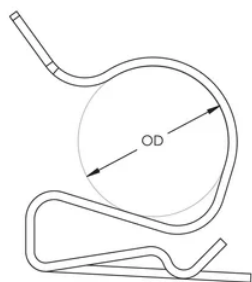

Guide alimentation MC/AC

FONCTIONS

Attache-câbles en acier ressort

Permet de guider le fil d'alimentation le long du câble nVent CADDY Speed Link

SPÉCIFICATIONS

Finition: nVent CADDY Armour

Matériau: Ressort acier

Table 1/1

Référence catalogue	Référence article	Diamètre du câble métallique	Diamètre extérieur (OD)
SL1214	195860	1.5 - 3 mm	11.8 - 14.2 mm
SL1518	195861	1.5 - 3 mm	12.7 - 18.2 mm

AVERTISSEMENT

Les produits nVent doivent être installés et utilisés uniquement comme indiqué dans les feuilles d'instructions et les documents de formation de nVent. Les feuilles d'instructions sont disponibles sur www.nvent.com et auprès de votre représentant du service client nVent. Une installation incorrecte, une mauvaise utilisation, une mauvaise application ou tout autre défaut de respect total des instructions et des avertissements de nVent peut entraîner une défaillance du produit, des dommages matériels, des blessures corporelles graves et la mort et/ou annuler votre garantie.