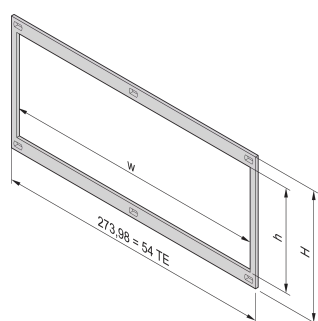

# Cadre avant, Sans blindage pour montage horizontal des cartes

L'installation du cadre avant permet le contact entre les bacs à cartes et les montages. Il doit être utilisé si un client a sélectionné un kit de montage de carte horizontale.

## FONCTIONS

Cadre avant, sans blindage, pour montage horizontal des cartes

## SPÉCIFICATIONS

<b>Matériau:</b>	Aluminium
<b>Finition:</b>	Anodisé
<b>Famille de produits:</b>	EuropacPRO
<b>Type de produit:</b>	Panneau latéral
<b>Compatible avec:</b>	Bacs à cartes

Table 1/1

Référence catalogue	Hauteur du rack	Largeur du rack	Caractéristique de conception	Quantité par colis	Expédition rapide
34564-109	3U	20HP	Avec longue lèvre	1	No