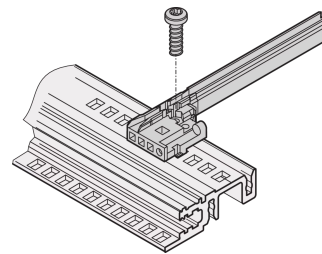

Guide-carte avec codage pour CompactPCI/ VME64x, PC, 160 mm, Rainure 2 mm, Rouge, 10 pièces

RÉFÉRENCE CATALOGUE

24568-356

Nouvelle génération de guide-cartes avec détrompage pour PCB ou unités enfichables. Forme une interface fiable entre les mécaniques de bac à cartes et les sous-ensembles. Grâce à la conception optimisée et au nouveau matériau plastique de haute qualité, la stabilité a été considérablement accrue, et les propriétés de sécurité incendie ont également été améliorées. Le matériau garantit une faible inflammabilité, une faible toxicité et densité de fumée et répond aux exigences de la norme EN 45545-2 (sécurité anti-incendie dans les véhicules ferroviaires) R22, R23 et R24 avec le niveau de risque le plus élevé HL3. De plus, les guide-cartes sont également considérés comme « sans halogène », conformément à la norme IEC 61249-2-21.

CERTIFICATIONS

FONCTIONS

NOUVELLE génération de guide-cartes avec détrompage en matière plastique pour un maintien fiable des PCB ou des unités enfichables

Stabilité significativement accrue, grâce à une conception optimisée et un matériau (PC) de haute qualité

Possibilité de visser les guide-cartes sur les profilés horizontaux de types H et R, pour des exigences de tenue aux chocs et aux vibrations plus élevées.

Clip ESD disponible en option pour un contact conducteur entre le circuit imprimé et le profil