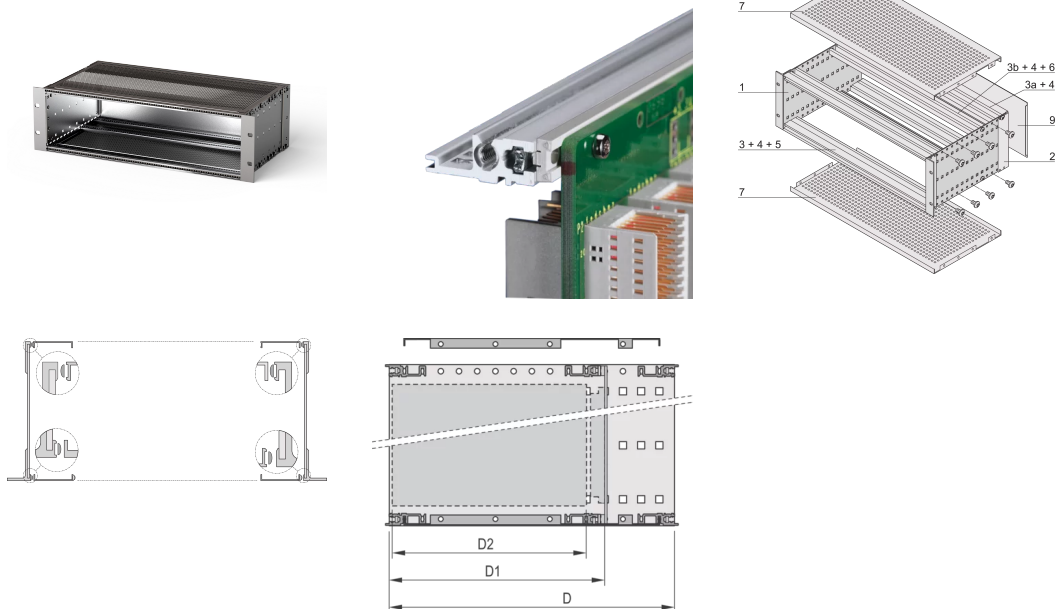

Kit bac à cartes EuropacPRO 19" pour carte fond de panier, lourd, blindé 3 U, 355 mm

RÉFÉRENCE CATALOGUE

24563-174

Bac à cartes blindé CEM pour montage des cartes fond de panier, flancs type H haute rigidité (heavy)

CERTIFICATIONS

FONCTIONS

Bac à cartes avec flancs type H (« Heavy»), L'équerre 19" est clinchée sur le flanc (soudée à froid)

Modifications telles que découpes, traitement de surface ou dimensions différentes disponibles

Dimensions intérieures et extérieures selon : IEC 60297-3-100, -101, IEEE 1101.1

Tenue aux chocs et vibrations : ferroviaires BN 411002, BN 411003

IP 20 conformément à la norme IEC 60529

ATTRIBUTS DU PRODUIT

Hauteur du rack: 3U

Profondeur (D): 355mm

Quantité par colis: 1

Pour montage: Carte fond de panier

Profondeur de la carte: 160mm; 220mm; 280mm

Type de joint CEM: Textile

Tolérance aux chocs et aux vibrations: 5g (force)