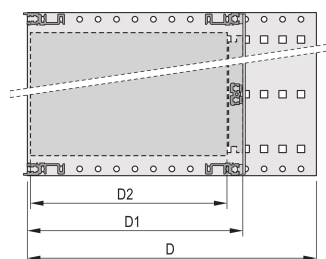

Kit bac à cartes EuropacPRO 19" pour carte fond de panier, haute rigidité, blindage réalisable à postériori, 3 U, 355 mm

RÉFÉRENCE CATALOGUE

24563-164

Profilé horizontal arrière pour montage des cartes fond de panier avec bande isolante

CERTIFICATIONS

FONCTIONS

Profil de type H « Heavy »

Résistance aux chocs et aux vibrations jusqu'à 5 g

IP 20 conformément à la norme IEC 60529

Tenue aux chocs et vibrations : ferroviaires BN 411002, BN 411003