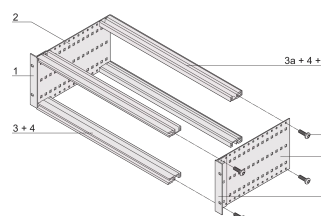

Kit bac à cartes EuropacPRO 19" pour carte fond de panier, haute rigidité, blindage réalisable à postériori, 3 U, 355 mm

RÉFÉRENCE CATALOGUE

24563-164

Profilé horizontal arrière pour montage des cartes fond de panier avec bande isolante

CERTIFICATIONS

FONCTIONS

Profil de type H « Heavy »

Résistance aux chocs et aux vibrations jusqu'à 5 g

IP 20 conformément à la norme IEC 60529

Tenue aux chocs et vibrations : ferroviaires BN 411002, BN 411003