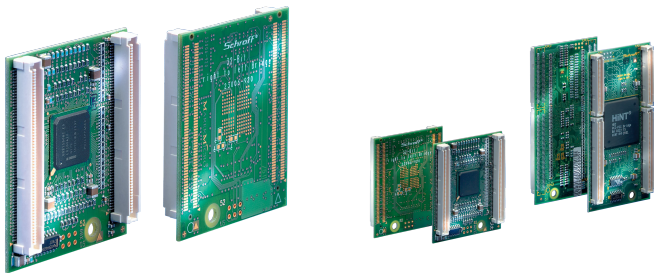

# Pont CPCI, 32-Bit, 33 MHz

## RÉFÉRENCE CATALOGUE

**23006-920**

Pont de forme très compacte, aucune interférence avec les cartes de transition arrière

## FONCTIONS

Le pont est conçu pour les cartes fond de panier principales avec slot système à droite ; pont pour slot système à gauche disponibles sur demande

Compatible 33 MHz

Bridge monté à l'arrière de la carte fond de panier, donc aucune perte de slot

## ATTRIBUTS DU PRODUIT

Type de produit: Carte fond de panier

Type de cartes fond de panier: Pont CompactPCI, 32 bits, 33 MHz

Système de slot: Droite

Quantité par colis: 1