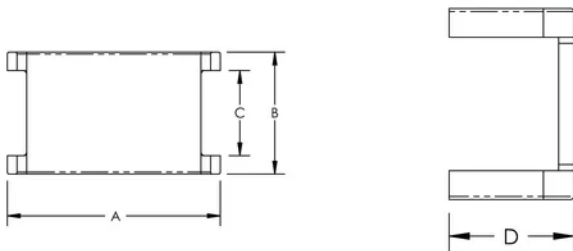

FLEXPLATE50	508180	65 mm	63 mm	45 mm	41 mm	5 mm
FLEXPLATE100	508181	115 mm	63 mm	45 mm	51 mm	5 mm

Table 2/2

Référence catalogue	Référence article	Taille de conducteur	Poids unitaire
FLEXPLATE50	508180	220 mm², 360 mm², 545 mm², 640 mm²	0.16 kg
FLEXPLATE100	508181	960 mm², 1280 mm², 1810 mm²	0.32 kg

INFORMATIONS PRODUIT COMPLÉMENTAIRES

Il est obligatoire d'utiliser le serre barre HCBC en association avec la Plaque de maintien HCBC pour le raccordement des conducteurs Flexbus

DIAGRAMMES

AVERTISSEMENT

Les produits nVent doivent être installés et utilisés uniquement comme indiqué dans les feuilles d'instructions et les documents de formation de nVent. Les feuilles d'instructions sont disponibles sur www.nvent.com et auprès de votre représentant du service client nVent. Une installation incorrecte, une mauvaise utilisation, une mauvaise application ou tout autre défaut de respect total des instructions et des avertissements de nVent peut entraîner une défaillance du produit, des dommages matériels, des blessures corporelles graves et la mort et/ou annuler votre garantie.