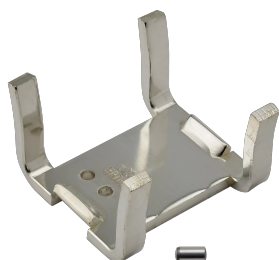

# nVent ERIFLEX Flexbus Plaque de maintien HCBC

## FONCTIONS

Pièce rigide en cuivre étamé pour fournir un bon contact électrique et minimiser l'expansion de la tresse pendant la compression

La plaque de maintien HCBC permet le chevauchement de l'isolant sur la plage de raccordement

Le cuivre étamé permet de se raccorder avec des conducteurs en cuivre ou en aluminium

S'installe rapidement et facilement

Conforme RoHS

## SPÉCIFICATIONS

**Matériau:** Cuivre

**Finition:** Étamé

Table 1/2

Référence catalogue	Référence article	A	B	C	D	Épaisseur (T)

FLEXPLATE50	508180	65 mm	63 mm	45 mm	41 mm	5 mm
FLEXPLATE100	508181	115 mm	63 mm	45 mm	51 mm	5 mm