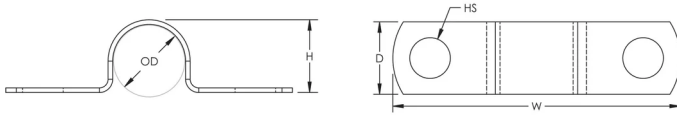

Référence catalogue	Certifications
LPA808	

DIAGRAMMES

AVERTISSEMENT

Les produits nVent doivent être installés et utilisés uniquement comme indiqué dans les feuilles d'instructions et les documents de formation de nVent. Les feuilles d'instructions sont disponibles sur www.nvent.com et auprès de votre représentant du service client nVent. Une installation incorrecte, une mauvaise utilisation, une mauvaise application ou tout autre défaut de respect total des instructions et des avertissements de nVent peut entraîner une défaillance du produit, des dommages matériels, des blessures corporelles graves et la mort et/ou annuler votre garantie.

North America

+1.800.753.9221
Option 1 – Customer Care
Option 2 – Technical
Support

Europe

Netherlands:
+31 800-0200135
France:
+33 800 901 793

Europe

Germany:
800 1890272
Other Countries:
+31 13 5835404

APAC

Shanghai:
+ 86 21 2412 1618/19
Sydney:
+61 2 9751 8500

Notre gamme complète de marques:

CADDY ERICO HOFFMAN ILSCO SCHROFF TRACHTE