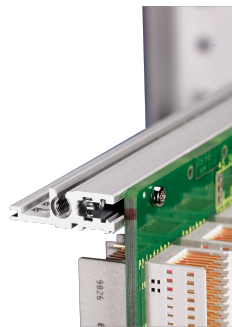

Profilé horizontal de type H-VT, arrière, haute rigidité, 1000mm

RÉFÉRENCE CATALOGUE

34560-701

Combinations of horizontal rails and side panels

⊕ = can be combined ⊖ = combination not recommended

	AluRail 10	AluRail 15	AluRail 20	AluRail 25
AluRail 10	-	+	+	+
AluRail 15	+	+	+	+
AluRail 20	+	+	-	-
AluRail 25	+	+	-	-
Horizontal rail				
Side panel	Light 1.0	Medium 1.5	Heavy 2.0	Flagged 2.5

AluRail 10

Le profilé horizontal, type VT, permet le montage direct d'une carte fond de panier.

CERTIFICATIONS

FONCTIONS

Pour le montage direct de carte fond de panier

Montage supérieur et inférieur

Montage en retrait pour importantes sollicitations mécaniques (H-VT)

Profilé aluminium, finition anodisée, surface de contact conductrice

ATTRIBUTS DU PRODUIT

Largeur du rack: 195HP

Quantité par colis: 1

Finition: Anodisé

Longueur: 1000mm

Matériau: Aluminium

Famille de produits: EuropacPRO; RatiopacPRO; RatiopacPRO Air; CompacPRO; PropacPRO

Type de produit: Profil horizontal

Type: Lourd, VT

Compatible avec: Bacs à cartes; Coffrets

INFORMATIONS PRODUIT COMPLÉMENTAIRES

La livraison s'effectue par multiple du nombre de pièces indiqué. La tarification affichée est à l'unité.