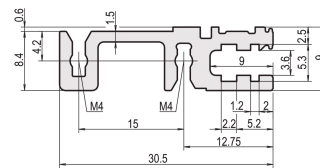

Profilé horizontal de type H-VT, arrière, haute rigidité, 1000mm

RÉFÉRENCE CATALOGUE

34560-701

Combinations of horizontal rails and side panels

⊕ = can be combined ⊖ = combination not recommended

	AluRail 10	AluRail 15	AluRail 20	AluRail 25
AluRail 10	-	+	+	+
AluRail 15	+	+	+	+
AluRail 20	+	+	-	-
AluRail 25	+	+	-	-
Horizontal rail				
Side panel	Light 1.0	Medium 1.5	Heavy 2.0	Flagged 2.5

AluRail 10

Le profilé horizontal, type VT, permet le montage direct d'une carte fond de panier.

CERTIFICATIONS

FONCTIONS

Pour le montage direct de carte fond de panier

Montage supérieur et inférieur

Montage en retrait pour importantes sollicitations mécaniques (H-VT)

Profilé aluminium, finition anodisée, surface de contact conductrice

ATTRIBUTS DU PRODUIT

Largeur du rack: 195HP

Quantité par colis: 1

Finition: Anodisé

Longueur: 1000mm

Matériau: Aluminium

Famille de produits: EuropacPRO; RatiopacPRO; RatiopacPRO Air; CompacPRO; PropacPRO

Veillez noter que certains articles sont livrés selon des tailles de lots définies (SPQ, par ex. 5 pièces, 10 pièces, 50 pièces, etc.). Dans le cas d'une quantité commandée différente (par ex. 2 pièces), la quantité pourra être automatiquement augmentée à la taille de lot supérieure = lot de livraison standard.