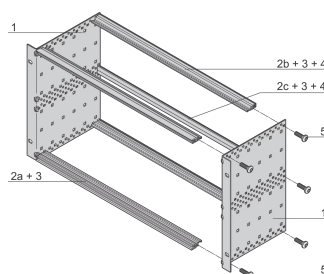

# Kit bac à cartes EuropacPRO 19" pour carte fond de panier, type allégé, non blindé, 3 U, 295 mm

## RÉFÉRENCE CATALOGUE

**24564-133**

Bac à cartes sans blindage CEM pour montage des cartes fond de panier, version Light.