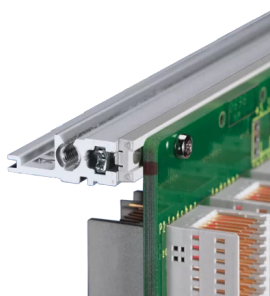

# Kit bac à cartes EuropacPRO 19" pour carte fond de panier, type allégé, non blindé, 3 U, 295 mm

## RÉFÉRENCE CATALOGUE

**24564-133**

Bac à cartes sans blindage CEM pour montage des cartes fond de panier, version Light.