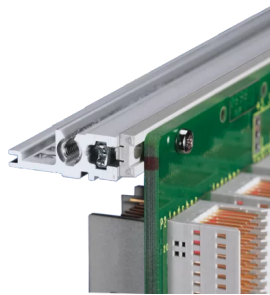

# Kit bac à cartes EuropacPRO 19" pour carte fond de panier, haute rigidité, blindage réalisable à postériori, 6 U, 175 mm

## RÉFÉRENCE CATALOGUE

**24563-461**

Profilé horizontal arrière pour montage des cartes fond de panier avec bande isolante

## FONCTIONS

Profil de type H « Heavy »

Résistance aux chocs et aux vibrations jusqu'à 5 g

IP 20 conformément à la norme IEC 60529

Tenue aux chocs et vibrations : ferroviaires BN 411002, BN 411003

Dimensions intérieures et extérieures selon : IEC 60297-3-100, -101, IEEE 1101.1