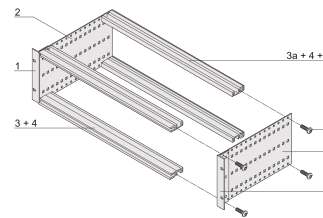

# Kit bac à cartes EuropacPRO 19" pour carte fond de panier, haute rigidité, blindage réalisable à postériori, 6 U, 175 mm

## RÉFÉRENCE CATALOGUE

**24563-461**

Profilé horizontal arrière pour montage des cartes fond de panier avec bande isolante