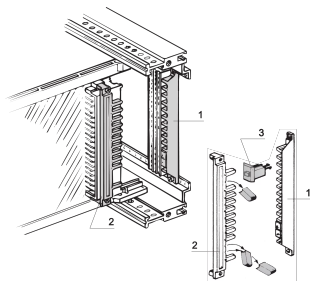

Pion de détrompage de connecteur

RÉFÉRENCE CATALOGUE

20800-078

Le pion de détrompage du connecteur est utilisé pour fournir une sécurité contre une insertion incorrecte.

CERTIFICATIONS

FONCTIONS

924 possibilités de détrompage si 6 chevilles de codage sont utilisées

Élément de pion de détrompage 3 dans le diagramme

ATTRIBUTS DU PRODUIT

Type de produit: Détrompeur

Famille de produits: EuropacPRO; RatiopacPRO; CompacPRO; PropacPRO; Inpac

Type: Pion de détrompage

Compatible avec: Bacs à cartes; Coffrets