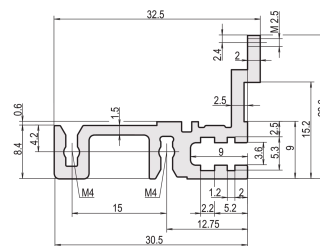

Profilé horizontal, arrière, type H-MZ, haute rigidité, avec bande d'adaptation, 42 F

RÉFÉRENCE CATALOGUE

34560-942

Combinations of horizontal rails and side panels

	+ = can be combined		- = combination not recommended	
Aluminum rail	-	+	+	+
Aluminum rail with side panel	+	+	+	+
Aluminum rail with side panel (with M4 screw)	+	+	-	-
Horizontal rail				
Side panel				
	Light 1	Medium 2	Heavy 3	Super 4

Le profilé horizontal, type haute rigidité avec MZ, permet l'utilisation de connecteurs DIN. Les connecteurs sont conformes à la norme EN 60603-2.

CERTIFICATIONS

FONCTIONS

Pour le montage direct de connecteurs, conformément à la norme EN 60603 (DIN 41612)

Avec bande d'adaptation pour charge mécanique élevée (H-MZ)

Profilé aluminium, finition anodisée, surface de contact conductrice

ATTRIBUTS DU PRODUIT

Largeur du rack: 42HP

Quantité par colis: 1

Finition: Anodisé

Longueur: 218.44mm

Matériau: Aluminium

Famille de produits: EuropacPRO; RatiopacPRO; RatiopacPRO Air; CompacPRO; PropacPRO

Type de produit: Profil horizontal

Type: Lourd, MZ

Compatible avec: Bacs à cartes; Coffrets