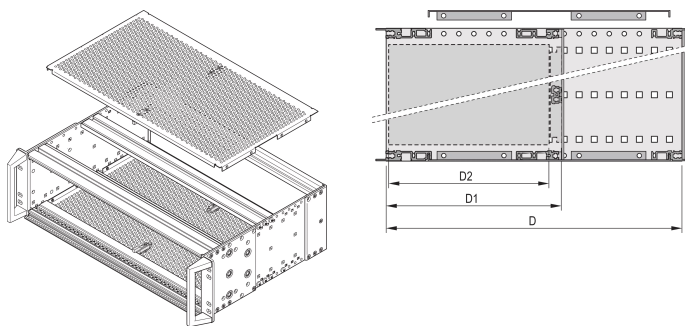

Capot EuropacPRO à fixer sur les faces latérales robustes 84 F, 175 mm

RÉFÉRENCE CATALOGUE

24568-004

Un capot est utilisé pour le blindage électromagnétique ou comme protection mécanique.

CERTIFICATIONS

FONCTIONS

Taux de perforation 58 %

ATTRIBUTS DU PRODUIT

Profondeur: 175mm

Quantité par colis: 2

Finition: Passivé

Matériau: Aluminium

Famille de produits: EuropacPRO

Type de produit: Capot supérieur

Largeur du rack: 84HP

Type: Avec perforations

Compatible avec: Bacs à cartes

Unité du colis: Paire

Couple de serrage: 2.1N·m

INFORMATIONS PRODUIT COMPLÉMENTAIRES

Un mécanisme de verrouillage du capot est disponible en option ; il fixe le capot sur les profilés horizontaux avant et arrière.