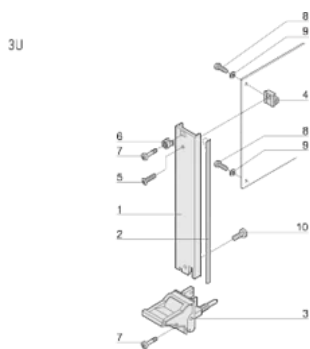

ATTRIBUTS DU PRODUIT

Largeur du rack: 4HP

Quantité par colis: 1

Type de poignée: IEL

Fixation: E/S arrière à visser

Type de joint CEM: Textile

Finition avant: Anodisé

Face d'appui: Décapé

Arêtes traitées: Non

Conformité: CEI 60297-3-102; IEEE 1101,10; CEI 60297-3-103; IEEE 1101,1/11

Blindage électromagnétique: Oui

Finition: Anodisé; Passivé

Hauteur (H): 128.4mm

Matériau: Aluminium

Type de produit: Face avant

Hauteur du rack: 3U

Type: Face avant avec poignée (PIU)

Largeur (W): 20mm

DIAGRAMMES

AVERTISSEMENT

Les produits nVent doivent être installés et utilisés uniquement comme indiqué dans les feuilles d'instructions et les documents de formation de nVent. Les feuilles d'instructions sont disponibles sur www.nvent.com et auprès de votre représentant du service client nVent. Une installation incorrecte, une mauvaise utilisation, une mauvaise application ou tout autre défaut de respect total des instructions et des avertissements de nVent peut entraîner une défaillance du produit, des dommages matériels, des blessures corporelles graves et la mort et/ou annuler votre garantie.