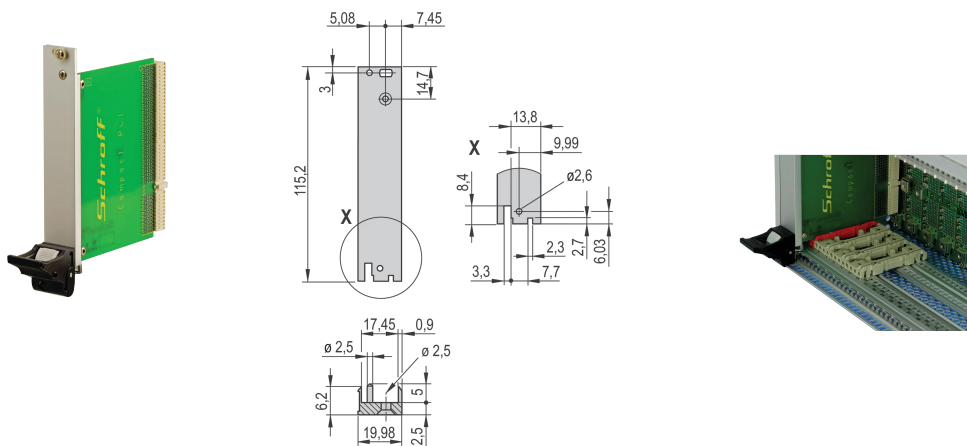

Kit module enfichable avec poignée IEL pour I/O arrière, blindé, noir, 3 U, 4 F

RÉFÉRENCE CATALOGUE

20848-751

Module enfichable, avec poignée IEL d'insertion/d'extraction noire, 3 U, montage rear I/O. La face avant en U permet un blindage avec un joint textile.

CERTIFICATIONS

FONCTIONS

Face avant en U pour joint textile

Pour force d'insertion/extraction jusqu'à 700 N (par paire)

Permet l'installation d'un microswitch

Permet l'installation des pions de détrompage conformément à la norme IEC60297-3-103/ IEEE 1101.10

ATTRIBUTS DU PRODUIT

Largeur du rack: 4HP

Quantité par colis: 1

Type de poignée: IEL

Fixation: E/S arrière à visser

Type de joint CEM: Textile

Finition avant: Anodisé

Face d'appui: Décapé

Arêtes traitées: Non

Conformité: CEI 60297-3-102; IEEE 1101,10; CEI 60297-3-103; IEEE 1101,1/11

Blindage électromagnétique: Oui

Finition: Anodisé; Passivé

Hauteur (H): 128.4mm

Matériau: Aluminium

Type de produit: Face avant