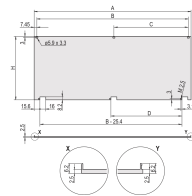

Kit face avant, blindé, charnières inférieures, 3 U, 84 F, 2,5 mm, Al, face avant anodisée, face d'appui conductrice

RÉFÉRENCE CATALOGUE

20848-601

Face avant de profil U à charnière avec fixation inférieure pour joint textile.