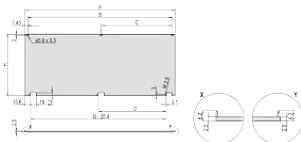

Fixation: Avec charnières, fixation inférieure

Type de joint CEM: Textile

Finition avant: Anodisé

Face d'appui: Conducteur

Arêtes traitées: Non

Conformité: CEI 60297-3-101; IEEE 1101,1/10

Profondeur (D): 2.5mm

Blindage électromagnétique: Non (réalisable a posteriori)

Finition: Anodisé; Passivé

Hauteur (H): 128.4mm

Matériau: Aluminium

Type de produit: Face avant

Type: Face avant sans poignée

Largeur (W): 426.4mm

INFORMATIONS PRODUIT COMPLÉMENTAIRES

Face avant décrochable (> 135°).

DIAGRAMMES

AVERTISSEMENT

Les produits nVent doivent être installés et utilisés uniquement comme indiqué dans les feuilles d'instructions et les documents de formation de nVent. Les feuilles d'instructions sont disponibles sur www.nvent.com et auprès de votre représentant du service client nVent. Une installation incorrecte, une mauvaise utilisation, une mauvaise application ou tout autre défaut de respect total des instructions et des avertissements de nVent peut entraîner une défaillance du produit, des dommages matériels, des blessures corporelles graves et la mort et/ou annuler votre garantie.