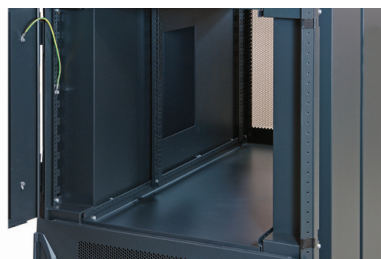

Vue intérieure, compartiment

- Plateau de séparation permettant également le stockage des câbles