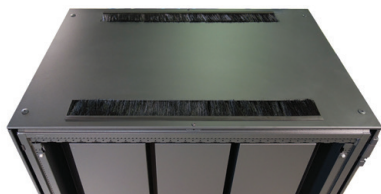

Varistar Baies De Colocation

Vue latérale

- Entrée de câbles pour chaque compartiment sur la gauche et la droite de la baie
- Chemins de câbles pour chaque compartiment sur la hauteur totale de la baie