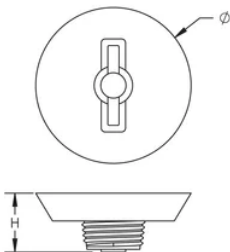

Référence catalogue	Référence article	Taille de barre d'armature, métrique	Taille de barre d'armature, US	Taille de barre d'armature, Canada	Diamètre (Ø)	Hauteur (H)
EL16CFFP	156030	16 mm	#5	15M	59 mm	23 mm
EL14CFFP	156020	14 mm			59 mm	23 mm

Table 2/2

Référence catalogue	Référence article	Couleur
EL28CFFP	156070	Noir
EL12CFFP	156010	Rouge
EL25CFFP	156060	Rouge
EL20CFFP	156050	Jaune
EL16CFFP	156030	Noir
EL14CFFP	156020	Vert

INFORMATIONS PRODUIT COMPLÉMENTAIRES

EL12CFFP and EL16CFFP can also be used on the A2 coupler families.

DIAGRAMMES

AVERTISSEMENT

Les produits nVent doivent être installés et utilisés uniquement comme indiqué dans les feuilles d'instructions et les documents de formation de nVent. Les feuilles d'instructions sont disponibles sur www.nvent.com et auprès de votre représentant du service client nVent. Une installation incorrecte, une mauvaise utilisation, une mauvaise application ou tout