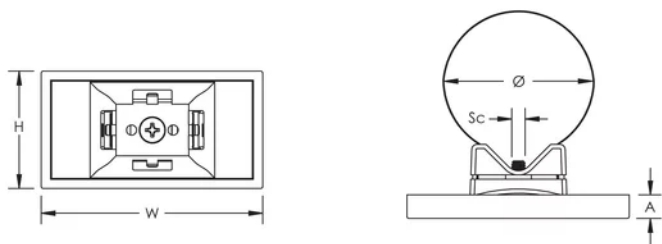

## FONCTIONS

Fourni avec couvercle en plastique et sangle en acier galvanisé

Pour tubes et tuyaux jusqu'à 2 1/2 po (63,5 mm) e diamètre

## SPÉCIFICATIONS

Table 1/2

Référence catalogue	Référence article	Matériau	Finition	Diamètre de vis (Sc)	Hauteur (H)	Largeur (W)
ESSUHS	599500	Acier, Polycarbonate	Prégalvanisé	8	55 mm	105 mm

Table 2/2

Référence catalogue	Référence article	A
ESSUHS	599500	11 mm