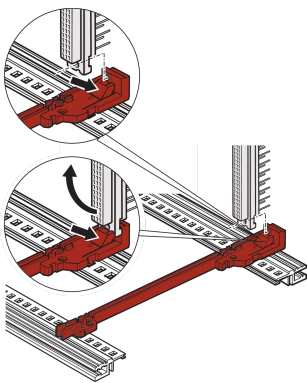

# Guide-cartes type standard, avec fixation pour connecteur DIN, 220 mm, largeur de rainure 2 mm, rouge, 1 paire

## RÉFÉRENCE CATALOGUE

**64560-075**

Le guide-carte de type standard pour connecteurs permet à l'utilisateur de clipser les connecteurs DIN (EN 60603-2 (DIN 41612)) directement sur les guide-cartes. Applicable uniquement aux cartes euro de dimensions 100 x 160 mm et 100 x 220 mm. Compatible avec RatiopacPRO Air, PropacPRO, CompacPRO et EuropacPRO.

## FONCTIONS

Montage facile et économique des connecteurs à clipser comme alternative aux rails z ou aux profilés horizontaux avec rail z intégré.

Pour le format carte euro simple 100 x 160 mm ou 100 x 220 mm ; ne convient pas au format carte euro double

Guide-carte en matière plastique, monobloc, rouge, largeur de rainure 2 mm

Peut être clipsé dans les profilés horizontaux dans l'extrusion d'aluminium

Peut être fixé dans une tôle de 1,5 mm d'épaisseur

Température de stockage : -40°C à 130°C