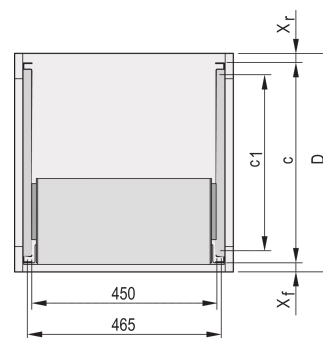

# Profil raidisseur en C pour intégration des bacs à cartes dans les baies, 175 mm

## RÉFÉRENCE CATALOGUE

**24562-453**

Le profil raidisseur en C est monté sur le flanc du bac à cartes et sert à fixer le bac à cartes sur le rail de guidage lorsqu'il est monté dans une baie.