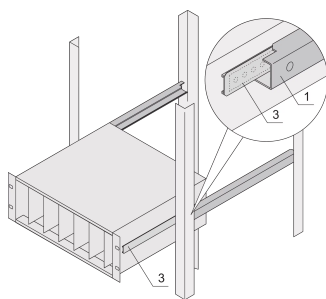

# Profil raidisseur en C pour intégration des bacs à cartes dans les baies, 175 mm

## RÉFÉRENCE CATALOGUE

**24562-453**

Le profil raidisseur en C est monté sur le flanc du bac à cartes et sert à fixer le bac à cartes sur le rail de guidage lorsqu'il est monté dans une baie.

## FONCTIONS

Le profil raidisseur en C est fixé au bac à cartes qui peut ensuite être inséré dans un rail de guidage puis monté dans une baie.