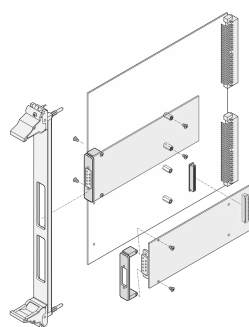

Kit d'unité enfichable pour PMC avec poignée IEL noire, face avant en U blindée (Textile), 6 U, 4 F

RÉFÉRENCE CATALOGUE

20836-461

Face avant en U avec découpe pour PMC. Possibilité de blindage avec joint CEM textile.

FONCTIONS

Conforme à la norme IEEE P1386., Carte mezzanine PCI

Pour modules simple 69,0 x 76,5 mm ou double 139,0 x 76,5 mm

Pour les modules mezzanine I/O standard qui se connectent aux cartes carrier

PMC = carte mezzanine PCI

FPGA = Field Programmable Gate Array

Face avant en U, 3 U, 4 F, avec joint textile

Blindage CEM pour la face avant et revêtements pour les découpes de la face avant

ATTRIBUTS DU PRODUIT

Hauteur du rack: 6U

Quantité par colis: 1

Type de poignée: IEL

Fixation: À visser à l'avant

Type de joint CEM: Textile

Finition avant: Anodisé

Face d'appui: Conducteur

Conformité: Mezzanine PMC, IEEE P1386

Blindage électromagnétique: Oui