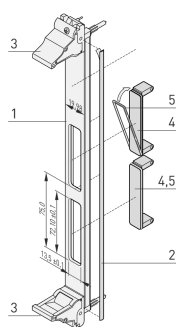

Kit d'unité enfichable pour PMC avec poignée IEL noire, face avant en U blindée (Textile), 6 U, 4 F

RÉFÉRENCE CATALOGUE

20836-461

Face avant en U avec découpe pour PMC. Possibilité de blindage avec joint CEM textile.

FONCTIONS

Conforme à la norme IEEE P1386., Carte mezzanine PCI

Pour modules simple 69,0 x 76,5 mm ou double 139,0 x 76,5 mm

Pour les modules mezzanine I/O standard qui se connectent aux cartes carrier

PMC = carte mezzanine PCI

FPGA = Field Programmable Gate Array

Face avant en U, 3 U, 4 F, avec joint textile

Blindage CEM pour la face avant et revêtements pour les découpes de la face avant

ATTRIBUTS DU PRODUIT

Hauteur du rack: 6U