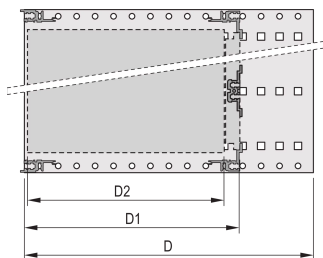

Kit bac à cartes EuropacPRO 19" pour connecteur DIN, blindage de conversion, 3 U, 355 mm

RÉFÉRENCE CATALOGUE

24563-194

Bac à cartes sans blindage pour montage de connecteurs DIN EN 60603-2 (DIN 41612).

CERTIFICATIONS

FONCTIONS

Bac à cartes avec flancs type F (« flexible »), avec équerres 19", support 19" réglable en profondeur vendu séparément (non inclus dans les articles livrés)

Aluminium

IP 20 conformément à la norme IEC 60529

Dimensions intérieures et extérieures selon : IEC 60297-3-100, -101, IEEE 1101.1

Glissières horizontales arrière pour montage de connecteurs (IEC 60603-2/DIN 41612)

Modifications telles que découpes, traitement de surface ou dimensions différentes disponibles

Livraison dans un emballage plat peu encombrant

Profilés horizontaux de type « Light »

ATTRIBUTS DU PRODUIT

Hauteur du rack: 3U

Profondeur: 355mm

Quantité par colis: 1

Pour montage: Connecteur DIN

Profondeur de la carte: 160mm; 220mm; 280mm; 340mm