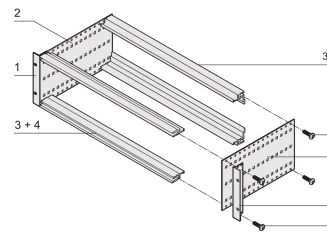

Kit bac à cartes EuropacPRO 19" pour connecteur DIN, blindage de conversion, 3 U, 355 mm

RÉFÉRENCE CATALOGUE

24563-194

Bac à cartes sans blindage pour montage de connecteurs DIN EN 60603-2 (DIN 41612).

CERTIFICATIONS

FONCTIONS

Bac à cartes avec flancs type F (« flexible »), avec équerres 19", support 19" réglable en profondeur vendu séparément (non inclus dans les articles livrés)

Aluminium

IP 20 conformément à la norme IEC 60529

Dimensions intérieures et extérieures selon : IEC 60297-3-100, -101, IEEE 1101.1

Glissières horizontales arrière pour montage de connecteurs (IEC 60603-2/DIN 41612)

Modifications telles que découpes, traitement de surface ou dimensions différentes disponibles

Livraison dans un emballage plat peu encombrant

Profilés horizontaux de type « Light »

ATTRIBUTS DU PRODUIT

Hauteur du rack: 3U

Profondeur: 355mm

Quantité par colis: 1

Pour montage: Connecteur DIN

Profondeur de la carte: 160mm; 220mm; 280mm; 340mm