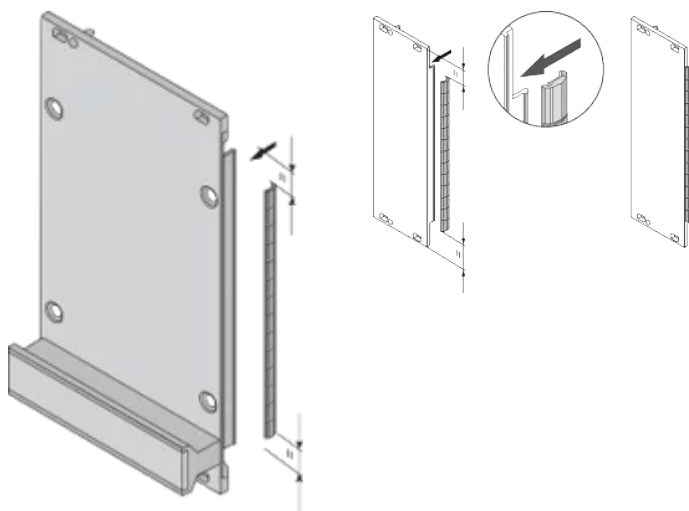

Quantité par colis: 10

Matériau: Acier inoxydable

Famille de produits: EuropacPRO; RatiopacPRO; RatiopacPRO Air; PropacPRO; Cassette

Type de produit: Kit de blindage

Largeur du rack: 10HP

Compatible avec: Bacs à cartes; Coffrets; Faces avant

INFORMATIONS PRODUIT COMPLÉMENTAIRES

Les joints CEM (acier inoxydable) sont nécessaires pour le blindage des faces avant.

DIAGRAMMES

AVERTISSEMENT

Les produits nVent doivent être installés et utilisés uniquement comme indiqué dans les feuilles d'instructions et les documents de formation de nVent. Les feuilles d'instructions sont disponibles sur www.nvent.com et auprès de votre représentant du service client nVent. Une installation incorrecte, une mauvaise utilisation, une mauvaise application ou tout autre défaut de respect total des instructions et des avertissements de nVent peut entraîner une défaillance du produit, des dommages matériels, des blessures corporelles graves et la mort et/ou annuler votre garantie.