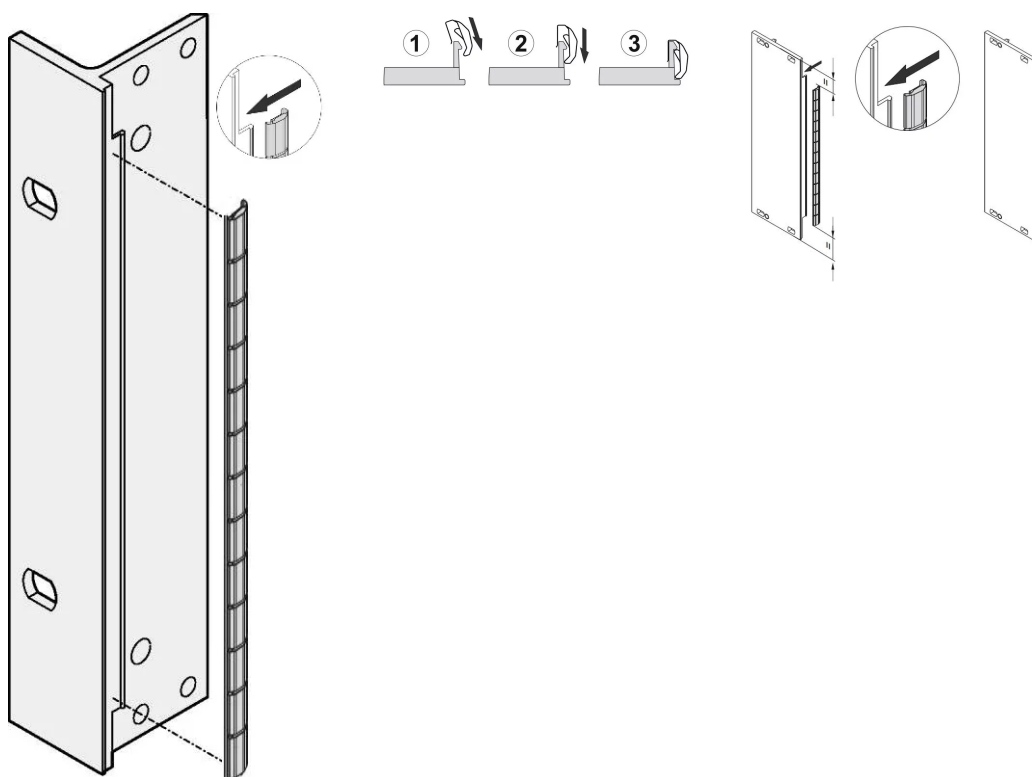

# Front Panel EMC Stainless Steel Shielding Kit, for U-Shaped front panels, 5 U, 10 Pieces

## RÉFÉRENCE CATALOGUE

21102-117

Les joints CEM en acier inoxydable sont insérés dans un emplacement sur le côté droit des faces avant en forme de U.

Le joint sera clipsé sur le support droit de la face avant, l'équerre 19 ou le profil arrière du bac à cartes