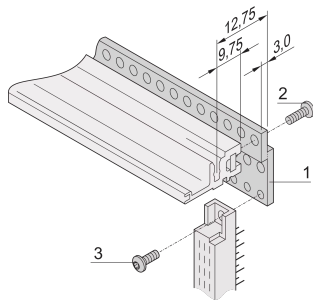

Bande d'adaptation en Z pour connecteur, EN 60603-2, DIN 41612

Bande d'adaptation en Z pour connecteur conforme à la norme EN 60603-2 (DIN 41612).

CERTIFICATIONS

FONCTIONS

Profilé aluminium, anodisée

Les glissières Z sont vissées sur le bac à cartes pour le montage de connecteur (type de profilé horizontal arrière type ST, bande taraudée insérée, bande isolante)

Pour connecteurs selon EN 60603-2 (DIN 41612)

SPÉCIFICATIONS

Matériau:	Aluminium
Finition:	Anodisé
Compatible avec:	Bacs à cartes; Coffrets
Famille de produits:	EuropacPRO; RatiopacPRO; RatiopacPRO Air; CompacPRO; PropacPRO
Type de produit:	Rail en Z

Table 1/1

Référence catalogue	Largeur du rack	Quantité par colis	Longueur	Expédition rapide
30822-025	20HP	1	101.6mm	No

Référence catalogue	Largeur du rack	Quantité par colis	Longueur	Expédition rapide
30822-045	40HP	1	203.2mm	No

INFORMATIONS PRODUIT COMPLÉMENTAIRES

Pour fixer la glissière z sur la glissière horizontale, un insert fileté et une vis à tête cylindrique Torx sont requis ; veuillez commander ces éléments séparément.