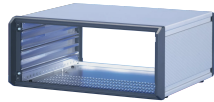

PropacPRO Estuche portátil, sin blindaje

La funda nVent SCHROFF PropacPRO proporciona protección electrónica para conjuntos electrónicos individuales y de 19". Los marcos de aluminio fundido a presión y los paneles laterales de perfil garantizan una solución robusta. Además, este estuche está preparado para el montaje de un asa de transporte de punta, que forma parte de la amplia gama de accesorios.

CERTIFICACIONES

CARACTERÍSTICAS

Caso de escritorio para montaje individual

Preparado con agujeros para el montaje de la manija de transporte de punta

Blindaje EMC retrofitable

Ranuras de ventilación en placa base