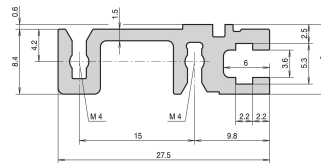

Carril horizontal, Trasero, Tipo H-ST, Pesado, Estándar, 1000 mm

NÚMERO DE CATÁLOGO

34560-501

Combinations of horizontal rails and side panels

	"+" combinations		"- combinations: not recommended"	
Horizontal rail	-	+	+	+
Vertical rail	+	+	+	+
Horizontal rail	+	+	-	-
Side panel	Light 1.0	Front 1.0	Back 1.0	Top 1.0

El riel horizontal, tipo ST permite el montaje aislado de un backplane. El aislamiento se realiza mediante una tira de aislamiento.

CERTIFICACIONES

CARACTERÍSTICAS

Para montaje indirecto del backplane con la tira del aislamiento

Estándar donde las demandas mecánicas son altas (H-ST)

Montaje superior e inferior

< 28 HP no impreso

Extrusión de aluminio, acabado anodizado, superficie de contacto conductora, con marcas HP

ATRIBUTOS DEL PRODUCTO