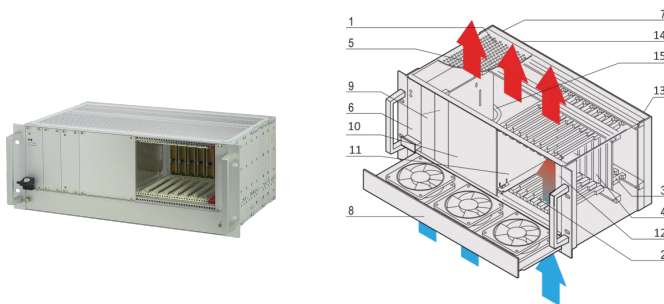

Sistema CPCI con PSU enchufable, 4 U, 8 ranuras

NÚMERO DE CATÁLOGO

24579-260

Sistema CompactPCI de 4 U con jaula de tarjeta vertical para ocho placas 3U, ocho placas RTM y una fuente de alimentación enchufable de 3U.

CERTIFICACIONES

CARACTERÍSTICAS

De acuerdo con IEC 60297-3-101, -102, -103; IEEE 1101.1, 1101.10/11; plano trasero de acuerdo con PICMG 2,0 rev. 3,0

Sistema con jaula de tarjeta vertical. Formato de la placa frontal: 3 U, 160 mm de profundidad; E/S trasera: 3 U, 80 mm de profundidad

PSU COMPATIBLE DE 19", 300 W, 3 U, 8 HP

Opción para montar un disco duro

ATRIBUTOS DEL PRODUCTO

Tipo de producto: Sistema

Número de ranuras: 8

Tipo: 19" montaje en rack

Tipo de panel posterior: 3 U CompactPCI

Transferencia de datos: 32-bit PCI Bus

Potencia por ranura: 40W

Tensión de entrada de CA: 100 – 240V

Dirección del flujo de aire: De abajo a arriba

Altura del rack: 4U

Tipo de fuente de alimentación: (1) PSU enchufable