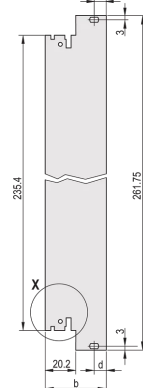

3 HE

6 HE

4 TE

5 TE

Unidad enchufable, con mango de insertor/extractor IEL negro, 6 U, montaje frontal. El panel frontal en forma de U permite el blindaje con una junta textil.

CERTIFICACIONES