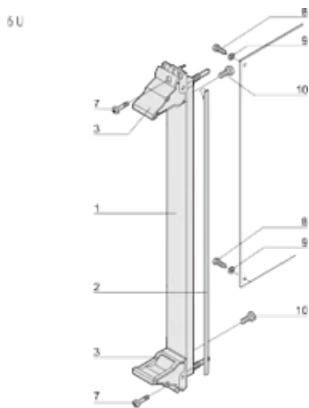

CARACTERÍSTICAS

Panel frontal en forma de U para junta textil

Adecuado para fuerzas de inserción y extracción de hasta 700 N (por par)

Habilite la instalación de un microswitch

Permitir la instalación de clavijas de codificación de acuerdo con IEC 60297-3-103/ IEEE 1101,10

ATRIBUTOS DEL PRODUCTO

Ancho del rack: 4HP

Cantidad del paquete: 1

Tipo de mango: IEL

Montaje: Atornillado delantero; Atornillado trasero IO

Tipo de junta EMC: Textil

Acabado frontal: Anodizado

Acabado trasero: Grabado

Bordes tratados: No

De conformidad con: IEC 60297-3-102; IEEE 1101,10; IEC 60297-3-103; IEEE 1101.1/11

Apantallamiento EMC: Sí

Acabado: Anodizado; Pasivado

Altura (H): 261.8mm

Material: Aluminio

Tipo de producto: Panel frontal

Altura del rack: 6U

Tipo: Panel frontal con mango (PIU)

Anchura (W): 20mm

DIAGRAMAS

ADVERTENCIA

Los productos nVent deben instalarse y usarse solo como se indica en las hojas de instrucciones y materiales de capacitación del producto nVent. Instruction sheets are available at www.nvent.com and from your nVent customer service