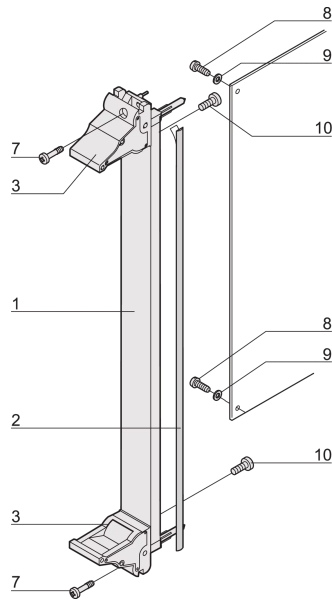

3 HE

6 HE

4 TE

5 TE

Unidad enchufable, con mango de insertor/extractor IEL negro, 6 U, montaje frontal. El panel frontal en forma de U permite el blindaje con una junta textil.

CERTIFICACIONES