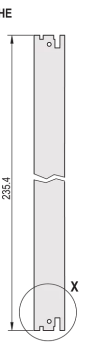

# Kit de Unidad Enchufable con Mango IEL, Blindado, Negro, 6 U, 4 HP

NÚMERO DE CATÁLOGO

---

**20848-592**

3 HE

6 HE

4 TE

5 TE

Unidad enchufable, con mango de insertor/extractor IEL negro, 6 U, montaje frontal. El panel frontal en forma de U permite el blindaje con una junta textil.

## ATRIBUTOS DEL PRODUCTO

Ancho del rack: 4HP

Cantidad del paquete: 1

Tipo de mango: IEL

Montaje: Atornillado delantero; Atornillado trasero IO

Tipo de junta EMC: Textil

Acabado frontal: Anodizado

Acabado trasero: Grabado

Bordes tratados: No

De conformidad con: IEC 60297-3-102; IEEE 1101,10; IEC 60297-3-103; IEEE 1101.1/11

Apantallamiento EMC: Sí

Acabado: Anodizado; Pasivado

Altura (H): 261.8mm

Material: Aluminio

Tipo de producto: Panel frontal