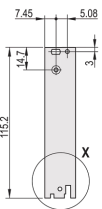

3 HE

6 HE

4 TE

5 TE

Unidad enchufable, con mango de insertor/extractor IEL negro, 6 U, montaje frontal. El panel frontal en forma de U permite el blindaje con una junta textil.

CERTIFICACIONES