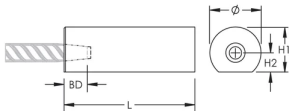

Table 2/2

Número de catálogo	Altura 2 (H2)	Profundidad de la barra (BD)	Peso por unidad
EL20C3SWN	19mm	28mm	1.52 kg
EL25C3SWN	21mm	34mm	1.63 kg
EL28C3SWN	25mm	38mm	2.33 kg
EL32C3SWN	25mm	40mm	2.25 kg
EL36C3SWN	30mm	43mm	3.88 kg

DETALLES ADICIONALES DEL PRODUCTO

Bar dimensions and weights listed may vary by region. Coupler sizes not shown may be available by special order. Contact your nVent LENTON representative for more information.

The design of the weld, the selection of electrode, and other relevant choices depend on the chemical and physical properties of the structural steel to which the couplers are welded. Engineers who design assemblies should adhere to all appropriate regulations.

DIAGRAMAS

ADVERTENCIA

Los productos nVent deben instalarse y usarse solo como se indica en las hojas de instrucciones y materiales de capacitación del producto nVent. Instruction sheets are available at www.nvent.com and from your nVent customer service representative. La instalación incorrecta, el mal uso, la aplicación incorrecta u otras fallas en el seguimiento completo de las instrucciones y advertencias de nVent pueden causar el mal funcionamiento del producto, daños a la propiedad, lesiones corporales graves y la muerte y/o anular la garantía.