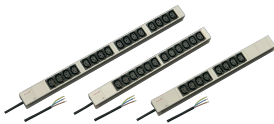

Tira de zócalo, IEC C13

PDU modular y compacta con muchos elementos funcionales. Utilizando un chasis de aluminio de 1 U por 1 U, la PDU se puede integrar fácilmente en un rack con salidas IEC C13.

CERTIFICACIONES

CARACTERÍSTICAS

230 V, 10 A

Montaje horizontal y vertical

Las tiras de enchufe se pueden girar a través de las cuatro direcciones (en incrementos de 90°) durante la instalación

Tiras de enchufe con enchufes IEC 60320-C13

Cable de conexión de 2 m, extremo abierto con férulas

De acuerdo con IEC 60320

Altura de montaje 1 U

ESPECIFICACIONES

Material: Aluminio; Poliamida

Color: Gris

Tipo de producto: Socket Strip

Table 1/2

60110-290	IEC C13	8	No	230V	1	44mm
60110-291	IEC C13	12	No	230V	1	44mm
60110-292	IEC C13	16	No	230V	1	44mm

Table 2/2

Número de catálogo	Acabado	Longitud	Envío rápido
60110-290	Anodizado	438.5mm	No
60110-291	Anodizado	438.5mm	No
60110-292	Anodizado	608.5mm	No