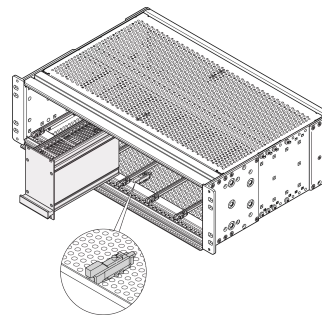

# EuropacPRO Cover Plate Bloqueo Kit

## NÚMERO DE CATÁLOGO

**24566-007**

Sujeción adicional de la placa de cubierta resistente para proteger contra golpes y vibraciones. El Kit será atornillado en la cubierta superior / inferior. Un perno móvil se acopla debajo de los rieles horizontales y por lo tanto proporciona fijación adicional.

## CARACTERÍSTICAS

Sujeción adicional de la placa de cubierta resistente

Se puede combinar con el tipo horizontal R y H

## ATRIBUTOS DEL PRODUCTO

Tipo de producto: Kit de hardware

Familia de productos: EuropacPRO

Compatible con: Subpistas

Material: Aleación de zinc

Cantidad del paquete: 4

Gross Weight: 0.074kg

Par de apriete: 0.6N·m