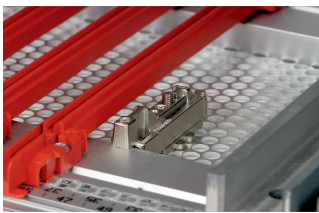

# EuropacPRO Cover Plate Bloqueo Kit

## NÚMERO DE CATÁLOGO

**24566-007**

Sujeción adicional de la placa de cubierta resistente para proteger contra golpes y vibraciones. El Kit será atornillado en la cubierta superior / inferior. Un perno móvil se acopla debajo de los rieles horizontales y por lo tanto proporciona fijación adicional.

## CARACTERÍSTICAS

Sujeción adicional de la placa de cubierta resistente

Se puede combinar con el tipo horizontal R y H

## ATRIBUTOS DEL PRODUCTO

Tipo de producto: Kit de hardware

Familia de productos: EuropacPRO

Compatible con: Subpistas

Material: Aleación de zinc

Cantidad del paquete: 4

Gross Weight: 0.074kg

Par de apriete: 0.6N·m