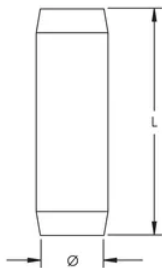

Número de catálogo	Número de artículo	Diámetro de la varilla de conexión a tierra, nominal	Longitud (L)	Peso por unidad	Deconformidad con	Certificaciones
CC34	158020	3/4"	69.8mm	0.2 kg	IEC® EN 62561-2	CSA, UL, cUL, CSA-US

DETALLES ADICIONALES DEL PRODUCTO

IEC® EN 62561-2 reemplaza a EN 50164-2.

DIAGRAMAS

ADVERTENCIA

Los productos nVent deben instalarse y usarse solo como se indica en las hojas de instrucciones y materiales de capacitación del producto nVent. Instruction sheets are available at www.nvent.com and from your nVent customer service representative. La instalación incorrecta, el mal uso, la aplicación incorrecta u otras fallas en el seguimiento completo de las instrucciones y advertencias de nVent pueden causar el mal funcionamiento del producto, daños a la propiedad, lesiones corporales graves y la muerte y/o anular la garantía.

⚠ WARNING: This product can expose you to chemicals including lead, which is known to the State of California to cause cancer and birth defects or other reproductive harm. For more information go to www.P65Warnings.ca.gov.

Norteamérica

+1.800.753.9221

Opción 1: Atención al cliente

Opción 2: Soporte técnico

Europa

Países Bajos:

+31 800-0200135

Francia:

+33 800 901 793

Europa

Alemania:

800 1890272

Otros países:

+31 13 5835404