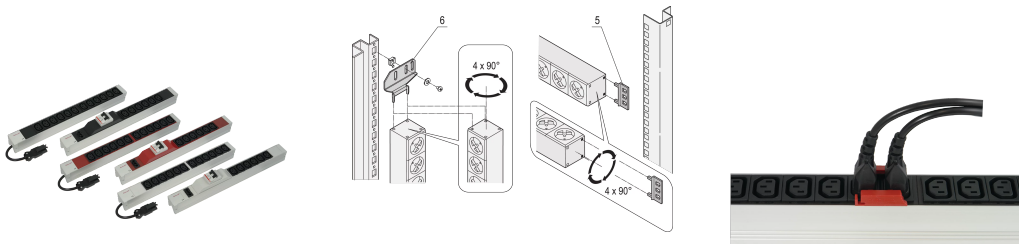

Tira de Enchufe, IEC C13, con entrada Wieland®, C13, 12 Enchufes, 19", Blanco

NÚMERO DE CATÁLOGO

60110-340

PDU modular y compacta con muchos elementos funcionales. Utilizando un chasis de aluminio de 1 U por 1 U, la PDU se puede integrar fácilmente en un rack. El conector Wieland permite una fácil combinación con diferentes cables de entrada de energía.

CERTIFICACIONES

CARACTERÍSTICAS

Entrada a través del conector Wieland® GST 18

Altura de instalación 1 U

De acuerdo con IEC 60320

Montaje horizontal o vertical

Salida a través de los sockets IEC 60320 C-13

Las tiras de enchufe se pueden girar a través de las cuatro direcciones (en incrementos de 90°) durante el montaje

ATRIBUTOS DEL PRODUCTO

Tipo de toma de corriente: IEC C13

Número de tomas de corriente: 12

Tomas conmutadas: No

Tensión CA: 230V

Cantidad del paquete: 1

Color: Gris

Fondo: 44mm

Acabado: Anodizado

Longitud: 438.5mm

Material: Aluminio; Poliamida

Tipo de producto: Socket Strip

Net Weight: 0.69kg

DETALLES ADICIONALES DEL PRODUCTO

Por favor, pida soporte de montaje para montaje vertical por separado.