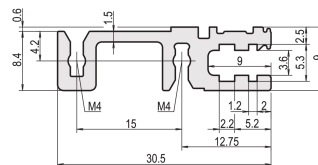

Riel horizontal, Trasero, Tipo H-VT, Pesado, 63 HP

NÚMERO DE CATÁLOGO

34560-763

Combinations of horizontal rails and side panels

	Aluminum	Aluminum	Aluminum	Aluminum
Aluminum	-	+	+	+
Aluminum	+	+	+	+
Aluminum	+	+	-	-
Plastic	+	+	-	-

+ = can be combined - = combination not recommended + = not to be used

El riel horizontal, tipo VT permite el montaje directo de un backplane.

CERTIFICACIONES

CARACTERÍSTICAS

Para el montaje directo del backplane

Montaje superior e inferior

Instalación empotrada para altas exigencias mecánicas (H-VT)

Extrusión de aluminio, acabado anodizado, superficie de contacto conductora

ATRIBUTOS DEL PRODUCTO

Ancho del rack: 63HP

Cantidad del paquete: 1

Acabado: Anodizado

Longitud: 325.12mm

Material: Aluminio

Familia de productos: EuropacPRO; RatiopacPRO; RatiopacPRO AIRE; CompacPRO; PropacPRO

Tipo de producto: Carril horizontal

Tipo: Pesado, VT