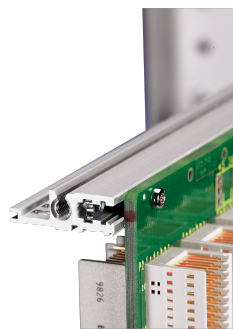

Riel horizontal, Trasero, Tipo H-VT, Pesado, 63 HP

NÚMERO DE CATÁLOGO

34560-763

Combinations of horizontal rails and side panels

	Aluminum	Aluminum	Aluminum	Aluminum
Aluminum	-	+	+	+
Aluminum	+	+	+	+
Aluminum	+	+	-	-
Plastic	+	+	-	-

+ = can be combined - = combination not recommended + = not to be used

El riel horizontal, tipo VT permite el montaje directo de un backplane.

CERTIFICACIONES

CARACTERÍSTICAS

Para el montaje directo del backplane

Montaje superior e inferior

Instalación empotrada para altas exigencias mecánicas (H-VT)

Extrusión de aluminio, acabado anodizado, superficie de contacto conductora

ATRIBUTOS DEL PRODUCTO

Ancho del rack: 63HP