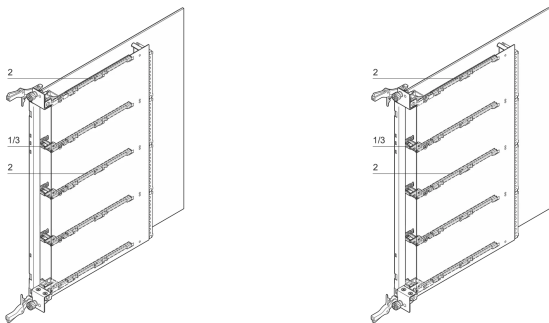

Riel guía para módulos de tamaño medio AdvancedMC

NÚMERO DE CATÁLOGO

20849-166

Carril guía para módulos de tamaño medio AdvancedMC.

CARACTERÍSTICAS

Guía de plástico, PBT, UL 94 V-0, verde

La guía de la junta siempre se realiza con el miembro de soporte (strut) y el carril de guía

Miembro de soporte (strut) ensamblado entre las cubiertas A y B.

Los rieles de guía están cortados en la cubierta

Opcional ESD-CLIP disponible

ATRIBUTOS DEL PRODUCTO

Tipo de producto: Guía de tren

Familia de productos: AdvancedMC

Tipo: Guía

Material: Tereftalato de polibutileno

Color: Verde

Cantidad del paquete: 10

Net Weight: 0.02kg