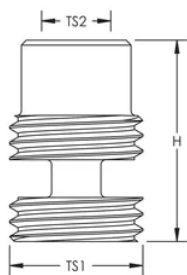

DIAGRAMAS

ADVERTENCIA

Los productos nVent deben instalarse y usarse solo como se indica en las hojas de instrucciones y materiales de capacitación del producto nVent. Instruction sheets are available at www.nvent.com and from your nVent customer service representative. La instalación incorrecta, el mal uso, la aplicación incorrecta u otras fallas en el seguimiento completo de las instrucciones y advertencias de nVent pueden causar el mal funcionamiento del producto, daños a la propiedad, lesiones corporales graves y la muerte y/o anular la garantía.

⚠ WARNING: This product can expose you to chemicals including lead, which is known to the State of California to cause cancer and birth defects or other reproductive harm. For more information go to www.P65Warnings.ca.gov.

Nuestro gran portafolio de marcas:

CADDY ERICO HOFFMAN ILSCO SCHROFF TRACHTE