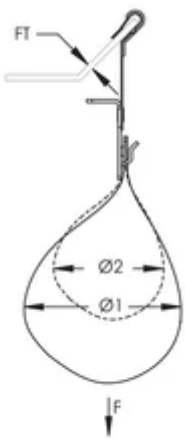

Soporte ajustable de cables nVent CADDY Cat 425 con clip para viga en Z

CERTIFICACIONES

CARACTERÍSTICAS

Solo requiere un martillo para la instalación

Proporciona un soporte óptimo para cables de datos de alto rendimiento hasta/incluyendo las categorías Cat 5e, Cat 6, Cat 6A, Cat 7 y fibra óptica

La barra se bloquea y se desbloquea de manera sencilla para permitir que se puedan agregar más cables fácilmente después de la instalación

La correa ajustable permite reducir el inventario de varios tamaños de soportes

ESPECIFICACIONES

Table 1/2

Número de catálogo	Número de artículo	Material	Acabado	Diámetro (Ø)	Zona	Capacidad del cable, Cat 5e
--------------------	--------------------	----------	---------	--------------	------	-----------------------------

Table 2/2

Número de catálogo	Número de artículo	Capacidad del cable, Cat 6	Capacidad del cable, Cat 6A	Espesor del reborde (FT)	Carga estática
CAT425AF14	181870	325	210	1.58 - 6 mm	450N

DIAGRAMAS

ADVERTENCIA