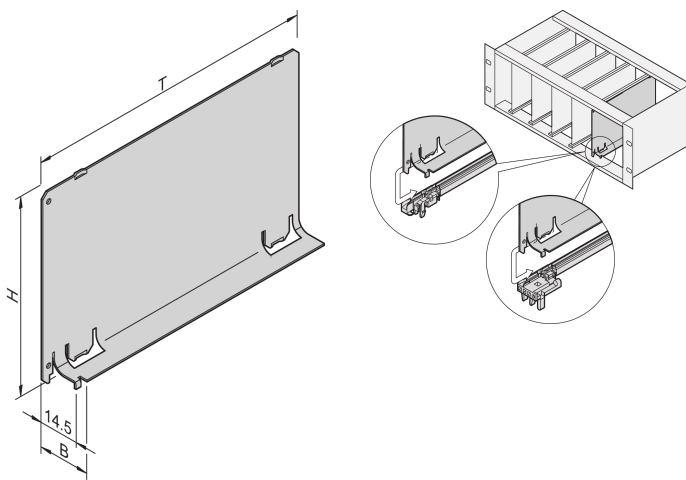

Deflector de aire sin panel frontal, 3 U, 4 HP, profundidad 220 mm

NÚMERO DE CATÁLOGO

34562-824

El deflector de aire sin un panel frontal parcial se puede combinar con un panel frontal que cubre todo el ancho. Cubre una ranura vacía para eliminar una fuga de aire.

CERTIFICACIONES

CARACTERÍSTICAS

Los deflectores de aire eliminan las fugas de aire de las ranuras vacías

La cubierta se empuja en el carril de guía

ATRIBUTOS DEL PRODUCTO

Altura del rack: 3U

Cantidad del paquete: 1

Fondo: 220mm

Material: Aluminio

Familia de productos: EuropacPRO; RatiopacPRO; RatiopacPRO AIRE; CompacPRO; PropacPRO; InPac

Tipo de producto: Deflector de aire

Ancho del rack: 4HP

Tipo: Sin Panel frontal

Compatible con: Subpistas; Casos