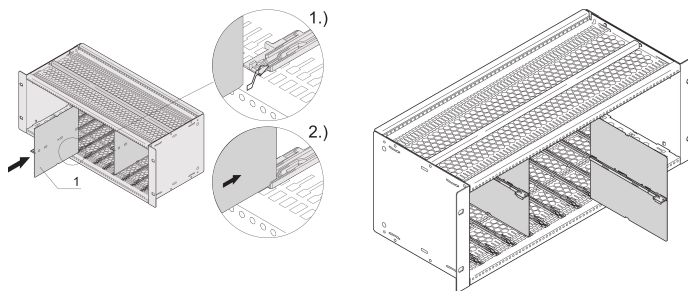

# MTCA Splitting Kit

## NÚMERO DE CATÁLOGO

20849-115

El kit de división se inserta en el recipiente apropiado del carril guía nVent SCHROFF MicroTCA y se bloquea en el perno apropiado del carril guía.

## CARACTERÍSTICAS

Para instalar 2 módulos individuales AdvancedMC uno encima del otro en una ranura doble AdvancedMC

El kit de división se inserta en el recipiente apropiado del carril guía nVent SCHROFF MicroTCA y se bloquea en el perno apropiado del carril guía

## ATRIBUTOS DEL PRODUCTO

Tipo de producto: Kit de montaje

Compatible con: Sistemas MicroTCA

Material: Acero inoxidable; Aleación de zinc

Cantidad del paquete: 5