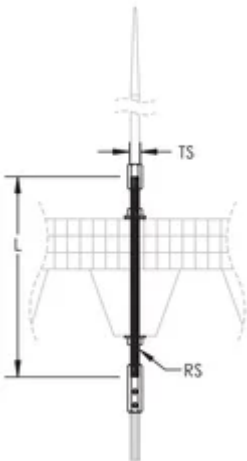

Número de catálogo	Material	Material de conexión, terminal aéreo	Material de conexión, conductor en línea	Tamaño de rosca (TS)	Longitud de la varilla (L)	Peso por unidad
LPC62638	Copper, Acero inoxidable 18-8 (EN 1,4305)	Cobre	Cobre	3/8" UNC	304.8mm	0.48 kg
LPC62612	Copper, Acero inoxidable 18-8 (EN 1,4305)	Cobre	Cobre	1/2" UNC	304.8mm	0.48 kg
LPA62612	Aluminum, Acero inoxidable 18-8 (EN 1,4305)	Aluminio	Aluminio	1/2" UNC	304.8mm	0.48 kg
LPC626A12	Aluminum, Copper, Acero inoxidable 18-8 (EN 1,4305)	Aluminio	Cobre	1/2" UNC	304.8mm	0.48 kg

DETALLES ADICIONALES DEL PRODUCTO

Siempre consulte al fabricante del techo o al propietario acerca de los materiales intermitentes.

DIAGRAMAS

ADVERTENCIA

Los productos nVent deben instalarse y usarse solo como se indica en las hojas de instrucciones y materiales de capacitación del producto nVent. Instruction sheets are available at www.nvent.com and from your nVent customer service representative. La instalación incorrecta, el mal uso, la aplicación incorrecta u otras fallas en el seguimiento completo de las instrucciones y advertencias de nVent pueden causar el mal funcionamiento del producto, daños a la propiedad, lesiones corporales graves y la muerte y/o anular la garantía.