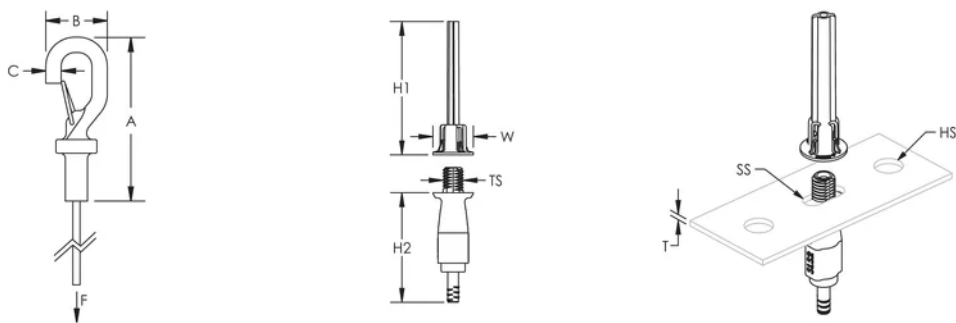

DIAGRAMAS

ADVERTENCIA

Los productos nVent deben instalarse y usarse solo como se indica en las hojas de instrucciones y materiales de capacitación del producto nVent. Instruction sheets are available at www.nvent.com and from your nVent customer service representative. La instalación incorrecta, el mal uso, la aplicación incorrecta u otras fallas en el seguimiento completo de las instrucciones y advertencias de nVent pueden causar el mal funcionamiento del producto, daños a la propiedad, lesiones corporales graves y la muerte y/o anular la garantía.

Norteamérica

+1.800.753.9221

Opción 1: Atención al cliente

Opción 2: Soporte técnico

Europa

Países Bajos:

+31 800-0200135

Francia:

+33 800 901 793

Europa

Alemania:

800 1890272

Otros países:

+31 13 5835404

Asia-Pacífico

Shanghái:

+86 21 2412 1618/19

Sídney:

+61 2 9751 8500

Nuestro gran portafolio de marcas:

CADDY

ERICO

HOFFMAN

ILSCO

SCHROFF

TRACHTE