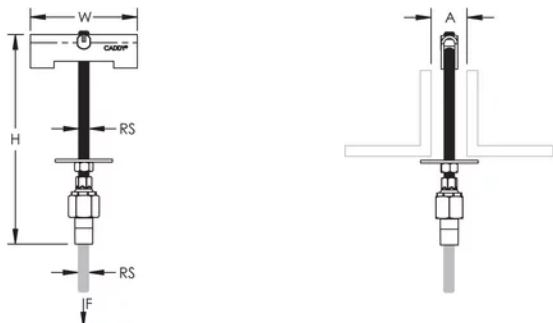

DETALLES ADICIONALES DEL PRODUCTO

El tamaño de llave 1 representa el tamaño de la tuerca hexagonal que se utiliza para ajustar a viguetas de celosía. El tamaño de llave 2 representa el tamaño de la tuerca hexagonal nVent CADDY Rod Lock.

DIAGRAMAS

ADVERTENCIA

Los productos nVent deben instalarse y usarse solo como se indica en las hojas de instrucciones y materiales de capacitación del producto nVent. Instruction sheets are available at www.nvent.com and from your nVent customer service representative. La instalación incorrecta, el mal uso, la aplicación incorrecta u otras fallas en el seguimiento completo de las instrucciones y advertencias de nVent pueden causar el mal funcionamiento del producto, daños a la propiedad, lesiones corporales graves y la muerte y/o anular la garantía.

Norteamérica

+1.800.753.9221

Opción 1: Atención al cliente

Opción 2: Soporte técnico

Europa

Países Bajos:

+31 800-0200135

Francia:

+33 800 901 793

Europa

Alemania:

800 1890272

Otros países:

+31 13 5835404

Asia-Pacífico

Shanghái:

+86 21 2412 1618/19

Sídney:

+61 2 9751 8500

Nuestro gran portafolio de marcas:

CADDY

ERICO

HOFFMAN

ILSCO

SCHROFF

TRACHTE