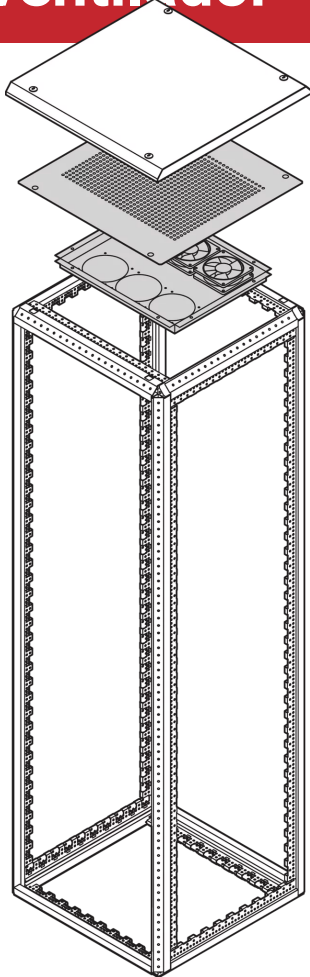

Varistar CP Top Cover con bandeja de ventilador

Varistar Fan Top Cover con 3 ventiladores, ampliable a 6 ventiladores.

CARACTERÍSTICAS

6 ventiladores axiales instalados

Enchufe Schuko/IEC 60320 C12

6 ventiladores axiales de ahorro de energía instalados

ESPECIFICACIONES

Tipo de producto: Ventilador

Material: Acero

Table 1/3

Número de catálogo	Anchura	Fondo	Cantidad del paquete	Tensión CC	Flujo de aire	Nivel de ruido
21630-777	600mm	600mm	1	24V	171m³/h	42.5dB(A)
21630-778	600mm	800mm	1	24V	171m³/h	42.5dB(A)
21630-783	800mm	600mm	1	24V	171m³/h	42.5dB(A)
21630-784	800mm	800mm	1	24V	171m³/h	42.5dB(A)
21630-785	800mm	900mm	1	24V	171m³/h	42.5dB(A)
21630-786	800mm	1000mm	1	24V	171m³/h	42.5dB(A)
21630-779	600mm	900mm	1	24V	171m³/h	42.5dB(A)
21630-780	600mm	1000mm	1	24V	171m³/h	42.5dB(A)
21630-781	600mm	1100mm	1	24V	171m³/h	42.5dB(A)
21630-782	600mm	1200mm	1	24V	171m³/h	42.5dB(A)
21630-787	800mm	1100mm	1	24V	171m³/h	42.5dB(A)
21630-788	800mm	1200mm	1	24V	171m³/h	42.5dB(A)
21630-790	600mm	600mm	1	24V	171m³/h	42.5dB(A)
21630-791	600mm	800mm	1	24V	171m³/h	42.5dB(A)
21630-792	600mm	900mm	1	24V	171m³/h	42.5dB(A)
21630-793	600mm	1000mm	1	24V	171m³/h	42.5dB(A)

Número de catálogo	Anchura	Fondo	Cantidad del paquete	Tensión CC	Flujo de aire	Nivel de ruido
21630-794	600mm	1100mm	1	24V	171m³/h	42.5dB(A)
21630-795	600mm	1200mm	1	24V	171m³/h	42.5dB(A)
21630-796	800mm	600mm	1	24V	171m³/h	42.5dB(A)
21630-797	800mm	800mm	1	24V	171m³/h	42.5dB(A)
21630-798	800mm	900mm	1	24V	171m³/h	42.5dB(A)
21630-799	800mm	1000mm	1	24V	171m³/h	42.5dB(A)
21630-800	800mm	1100mm	1	24V	171m³/h	42.5dB(A)
21630-801	800mm	1200mm	1	24V	171m³/h	42.5dB(A)