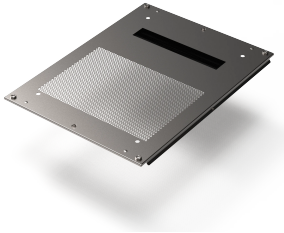

# Varistar CP perforado, placa base sísmica, EMC, para conductos de cable trasero

Placa base Varistar CP para conductos de cable trasero, lisa para aplicaciones IP 55 o EMC.

## ESPECIFICACIONES

- Tipo de producto:** Gabinete / base de bastidor  
**Acabado:** Caliente-inmersión galvanizada  
**Material:** Acero

Table 1/2

Número de catálogo	Anchura	Fondo	Cantidad del paquete	De conformidad con	Tipo	Compatible con
20630-327	600mm	1000mm	1	IEC 61587-1, IEC 61587-2, IEC 61587-3	Placa base, perforada	Varistar CP
20630-325	600mm	600mm	1	IEC 61587-1, IEC 61587-2, IEC 61587-3	Placa base, perforada	Varistar CP

## DETALLES ADICIONALES DEL PRODUCTO

---

Placa base Varistar CP para conductos de cable trasero, lisa para aplicaciones IP 55 o EMC.

Por favor, compre el kit de puesta a tierra por separado.