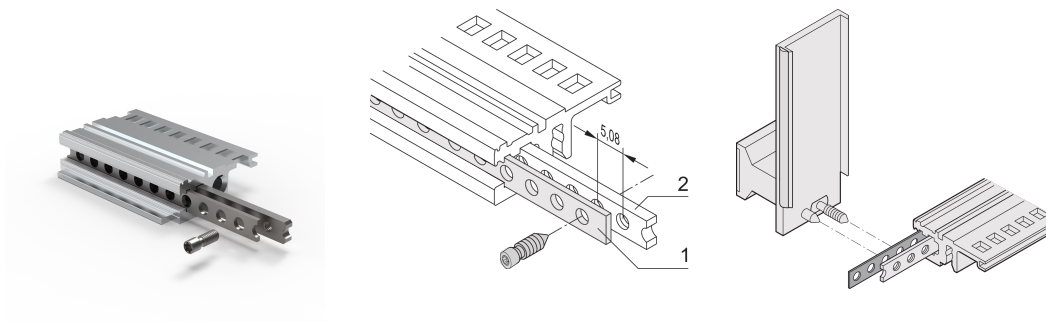

Tira perforada de riel horizontal, 40 HP

NÚMERO DE CATÁLOGO

30845-209

Tira perforada de aluminio de 1 mm para centrar unidades enchufables blindadas.

CERTIFICACIONES

CARACTERÍSTICAS

Para centrar las unidades de plug-in blindadas

ATRIBUTOS DEL PRODUCTO

Ancho del rack: 40HP

Cantidad del paquete: 1

Longitud: 208.08mm

Material: Aluminio

Familia de productos: EuropacPRO; RatiopacPRO; RatiopacPRO AIRE; CompacPRO; PropacPRO; InPac

Tipo de producto: Tira perforada

Compatible con: Subpistas; Casos

DETALLES ADICIONALES DEL PRODUCTO

Solo se puede utilizar con doble?T inserto roscado.

Tenga en cuenta que las entregas pueden realizarse en los SPQ indicados (SPQ, por ejemplo, 5 piezas, 10 piezas, 50 piezas, etc.). Diferentes cantidades de pedido (por ejemplo, 2 piezas) se pueden cambiar a la siguiente cantidad de entrega posible = Cantidad de paquete estándar.