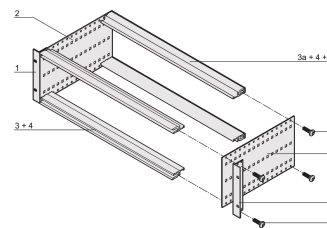

Kit de Subrack EuropacPRO 19" para Backplane, Blindaje Retrofit, 3 U, 235 mm

NÚMERO DE CATÁLOGO

24563-132

Subrack no blindado para montaje en placa trasera.

CERTIFICACIONES

CARACTERÍSTICAS

Subrack con panel lateral tipo F ("flexible"), soporte delantero de 19" incluido, soporte ajustable en profundidad de 19" se vende por separado (no incluido en los artículos entregados)

Riel horizontal trasero para montaje en plano trasero con tira de aislamiento

Construcción de aluminio

IP 20, de acuerdo con IEC 60529

Modificaciones como recortes, diferentes acabados o dimensiones disponibles

Se suministra como paquete plano que ahorra espacio

Tipo de riel horizontal "light"

Dimensiones internas y externas de acuerdo con: IEC 60297-3-100, -101, IEEE 1101,1

ATRIBUTOS DEL PRODUCTO

Altura del rack: 3U

Fondo: 235mm

Cantidad del paquete: 1

Para montaje: Plano trasero

Profundidad de la placa: 160mm; 220mm

Tipo de junta EMC: Acero inoxidable (retrofittable)

Mango incluido: No

Montaje: Rack

De conformidad con: IEC 60297-3-103