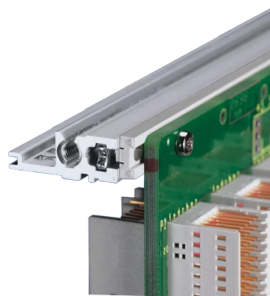

Kit de Subrack EuropacPRO 19" para Backplane, Blindaje Retrofit, 3 U, 235 mm

NÚMERO DE CATÁLOGO

24563-132

Subrack no blindado para montaje en placa trasera.

CERTIFICACIONES

CARACTERÍSTICAS

Subrack con panel lateral tipo F ("flexible"), soporte delantero de 19" incluido, soporte ajustable en profundidad de 19" se vende por separado (no incluido en los artículos entregados)

Riel horizontal trasero para montaje en plano trasero con tira de aislamiento

Construcción de aluminio

IP 20, de acuerdo con IEC 60529

Modificaciones como recortes, diferentes acabados o dimensiones disponibles

Se suministra como paquete plano que ahorra espacio

Tipo de riel horizontal "light"

Dimensiones internas y externas de acuerdo con: IEC 60297-3-100, -101, IEEE 1101,1

ATRIBUTOS DEL PRODUCTO

Altura del rack: 3U

Fondo: 235mm

Cantidad del paquete: 1

Para montaje: Plano trasero

Profundidad de la placa: 160mm; 220mm

Tipo de junta EMC: Acero inoxidable (retrofittable)

Mango incluido: No

Montaje: Rack

De conformidad con: IEC 60297-3-103