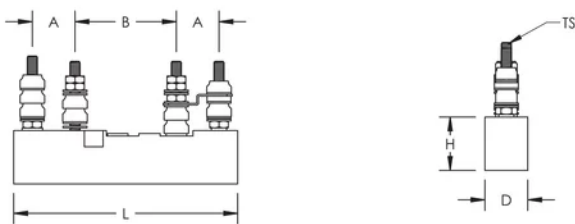

DETALLES ADICIONALES DEL PRODUCTO

El kit B2700A2C1WH incluye: (1) bloque de terminal, (1) unión de prueba de compensación, (15) arandelas planas de cobre de un diámetro exterior de 9/16 pulg., (9) tuercas hexagonales AAR de 14-24 UNS-2B recubiertas en zinc, (5) tuercas hexagonales AAR de 14-24 UNS-2B con contratuerca recubiertas en níquel, (2) tornillos de 1/2 pulg. n.º 10X1 recubiertos en zinc e (1) instrucciones impresas.

Los bloques de terminales de cuatro postes son componentes incluidos en los paneles prediseñados y fabricados por nVent ERICO.

Asistencia en el diseño está disponible para aplicaciones especiales. Comuníquese con su representante de nVent ERICO para obtener más información.

DIAGRAMAS

ADVERTENCIA

Los productos nVent deben instalarse y usarse solo como se indica en las hojas de instrucciones y materiales de capacitación del producto nVent. Instruction sheets are available at www.nvent.com and from your nVent customer service representative. La instalación incorrecta, el mal uso, la aplicación incorrecta u otras fallas en el seguimiento completo de las instrucciones y advertencias de nVent pueden causar el mal funcionamiento del producto, daños a la propiedad, lesiones corporales graves y la muerte y/o anular la garantía.

Norteamérica

+1.800.753.9221

Opción 1: Atención al cliente

Opción 2: Soporte técnico

Europa

Países Bajos:

+31 800-0200135

Francia:

+33 800 901 793

Europa

Alemania:

800 1890272

Otros países:

+31 13 5835404

Asia-Pacífico

Shanghái:

+86 21 2412 1618/19

Sídney:

+61 2 9751 8500

Nuestro gran portafolio de marcas:

CADDY

ERICO

HOFFMAN

ILSCO

SCHROFF

TRACHTE