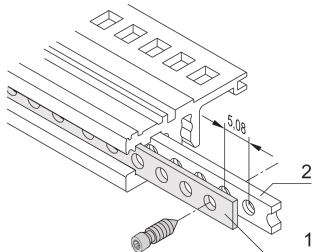

Tira perforada horizontal

Tira perforada de aluminio de 1 mm para centrar unidades enchufables blindadas.

CERTIFICACIONES

CARACTERÍSTICAS

Para centrar las unidades de plug-in blindadas

ESPECIFICACIONES

- Material:** Aluminio
- Compatible con:** Subpistas; Casos
- Familia de productos:** EuropacPRO; RatiopacPRO; RatiopacPRO AIRE; CompacPRO; PropacPRO; InPac
- Tipo de producto:** Tira perforada

Table 1/1

Número de catálogo	Ancho del rack	Cantidad del paquete	Longitud	Envío rápido
30845-197	28HP	1	147.12mm	No
30845-211	42HP	1	218.24mm	No
30845-232	63HP	1	324.92mm	No
30845-253	84HP	1	431.6mm	No

DETALLES ADICIONALES DEL PRODUCTO

Solo se puede utilizar con doble?T inserto roscado.

Tenga en cuenta que las entregas pueden realizarse en los SPQ indicados (SPQ, por ejemplo, 5 piezas, 10 piezas, 50 piezas, etc.). Diferentes cantidades de pedido (por ejemplo, 2 piezas) se pueden cambiar a la siguiente cantidad de entrega posible = Cantidad de paquete estándar.