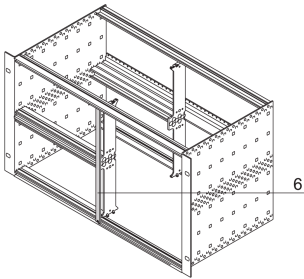

Panel frontal alternativo para montaje combinado, sin blindaje, 6 U, 2 HP

NÚMERO DE CATÁLOGO

30847-472

El panel frontal ancho de 2 HP cubre una ranura abierta. La versión no blindada se puede fijar con tornillos y arandelas. Debido a la anchura de 2 HP, no se pueden utilizar mangas.

CERTIFICACIONES

CARACTERÍSTICAS

Panel frontal plano 6 U, 2 HP, AL, 2,5 mm

ATRIBUTOS DEL PRODUCTO

Tipo de producto: Panel frontal

Tipo de accesorio: Panel frontal

Material: Aluminio

Acabado frontal: Anodizado

Acabado trasero: Conductivo

Bordes tratados: No

Altura del rack: 6U

Altura (H): 261.8mm

Ancho del rack: 2HP

Anchura (W): 9.8mm

De conformidad con: IEC 60297-3-101; IEEE 1101.1/10

Cantidad del paquete: 1