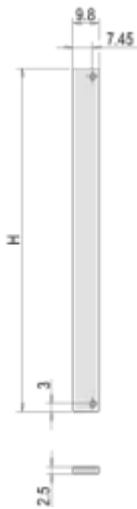

De conformidad con: IEC 60297-3-101; IEEE 1101.1/10

Cantidad del paquete: 1

Acabado: Anodizado; Pasivado

Gross Weight: 0.017kg

DETALLES ADICIONALES DEL PRODUCTO

Tenga en cuenta que las entregas pueden realizarse en los SPQ indicados (SPQ, por ejemplo, 5 piezas, 10 piezas, 50 piezas, etc.). Diferentes cantidades de pedido (por ejemplo, 2 piezas) se pueden cambiar a la siguiente cantidad de entrega posible = Cantidad de paquete estándar.

DIAGRAMAS

ADVERTENCIA

Los productos nVent deben instalarse y usarse solo como se indica en las hojas de instrucciones y materiales de capacitación del producto nVent. Instruction sheets are available at www.nvent.com and from your nVent customer service representative. La instalación incorrecta, el mal uso, la aplicación incorrecta u otras fallas en el seguimiento completo de las instrucciones y advertencias de nVent pueden causar el mal funcionamiento del producto, daños a la propiedad, lesiones corporales graves y la muerte y/o anular la garantía.